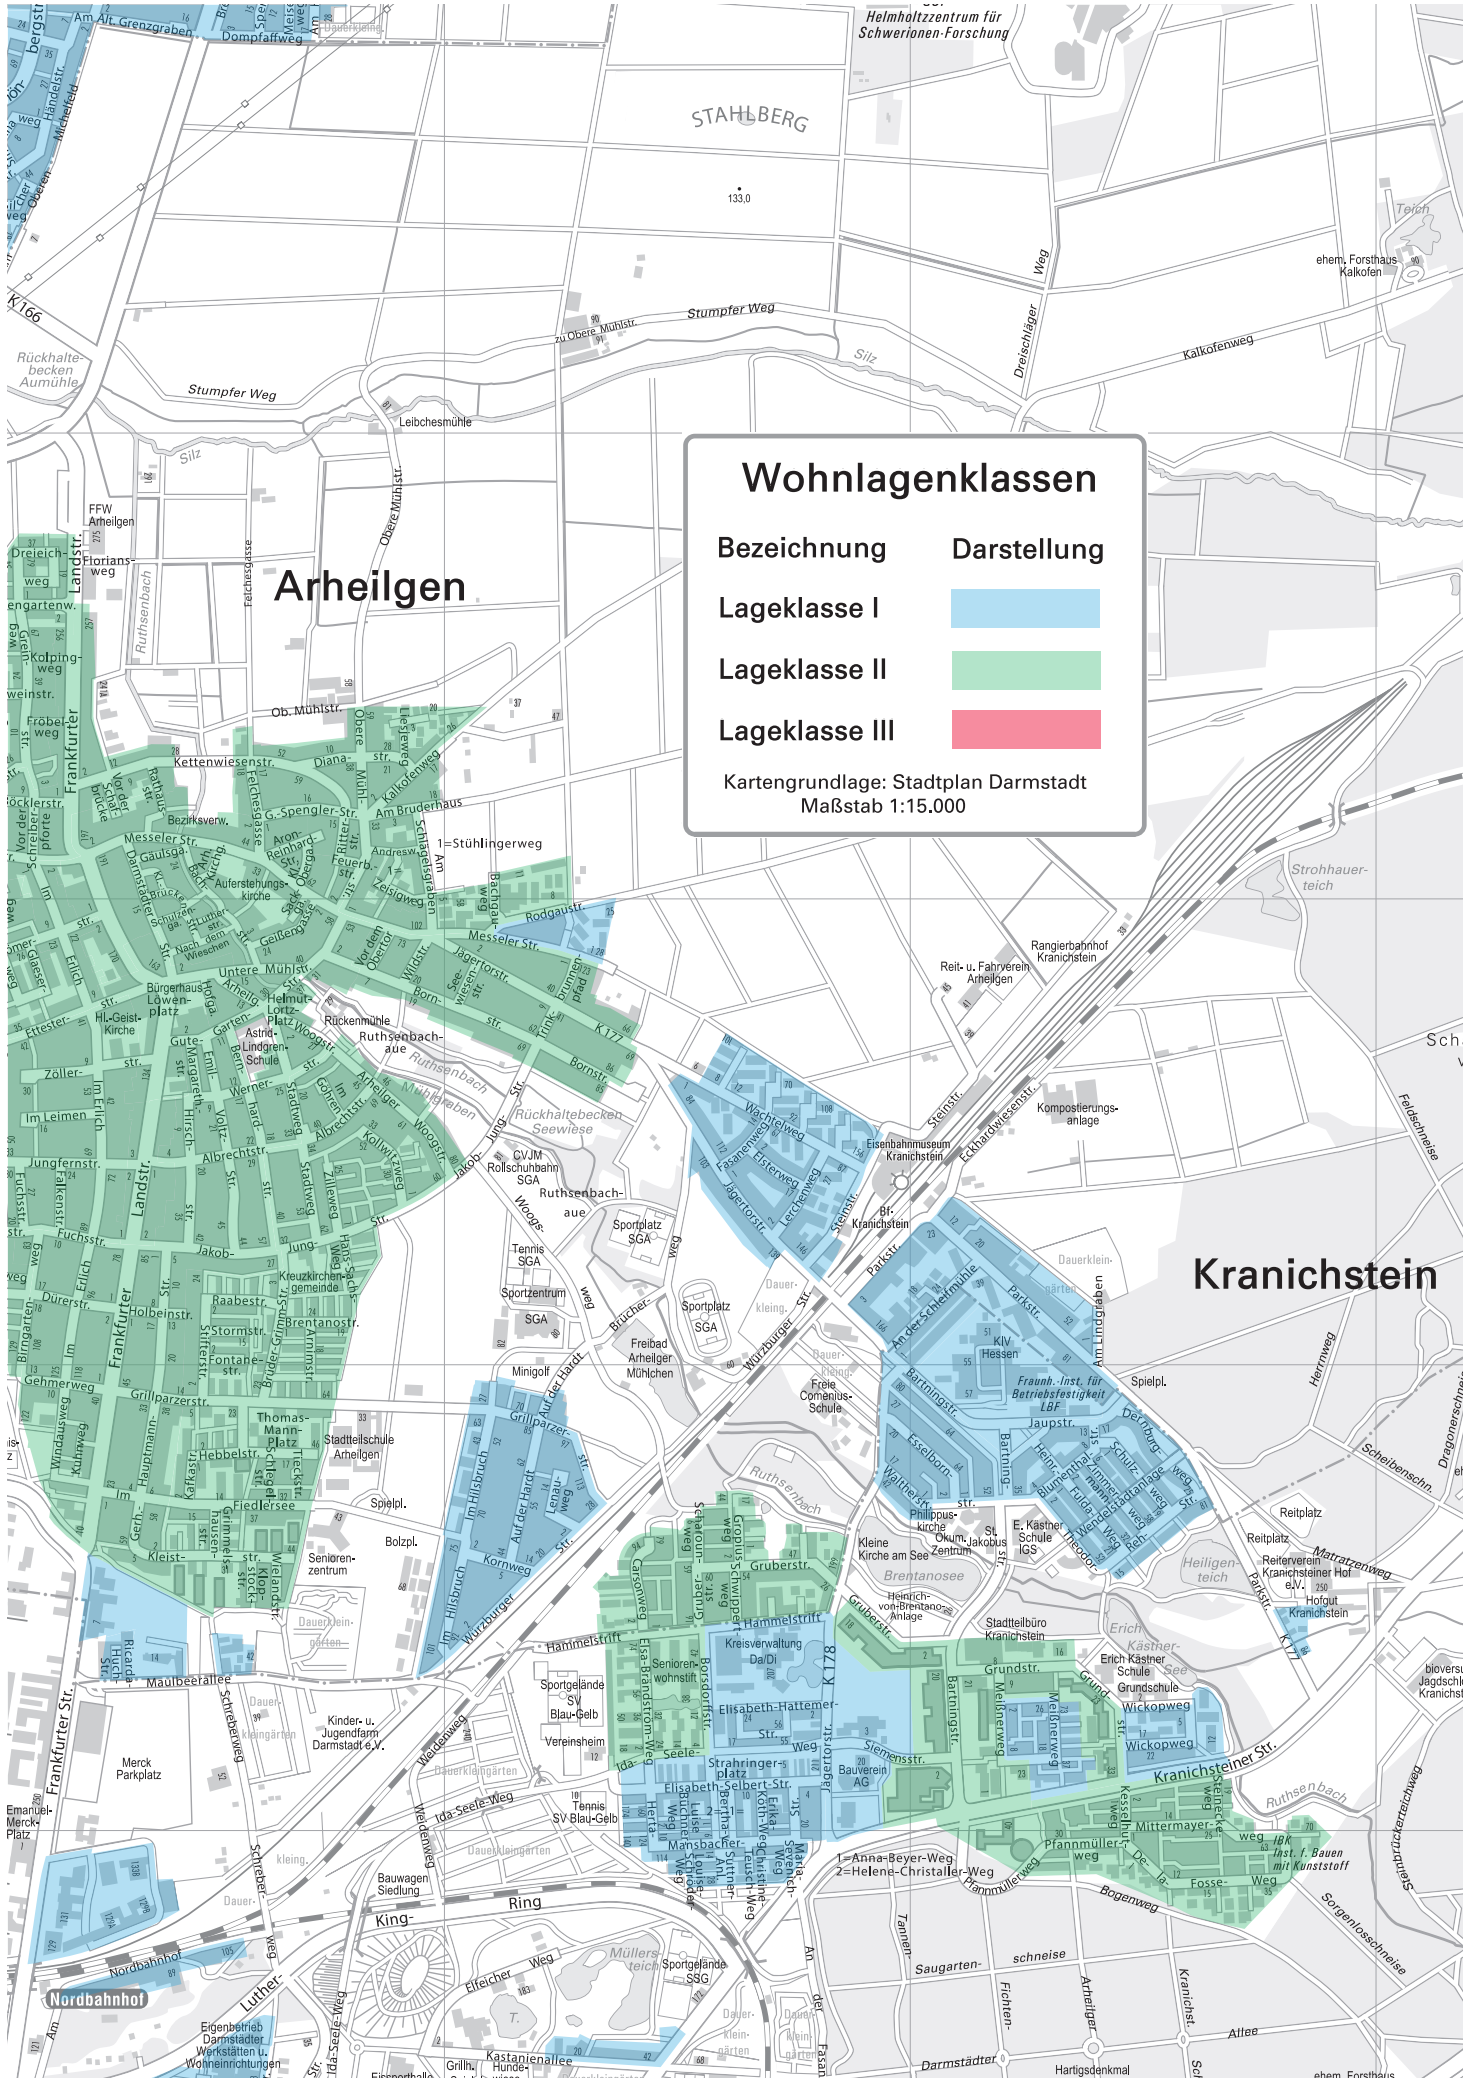

Wohnlagenkarte für den Qualifizierten Mietspiegel Darmstadt 2022

Ausschnitt Kranichstein

Wohnlagenklassen

Bezeichnung	Darstellung
Lageklasse I	
Lageklasse II	
Lageklasse III	

Kartengrundlage: Stadtplan Darmstadt
Maßstab 1:15.000