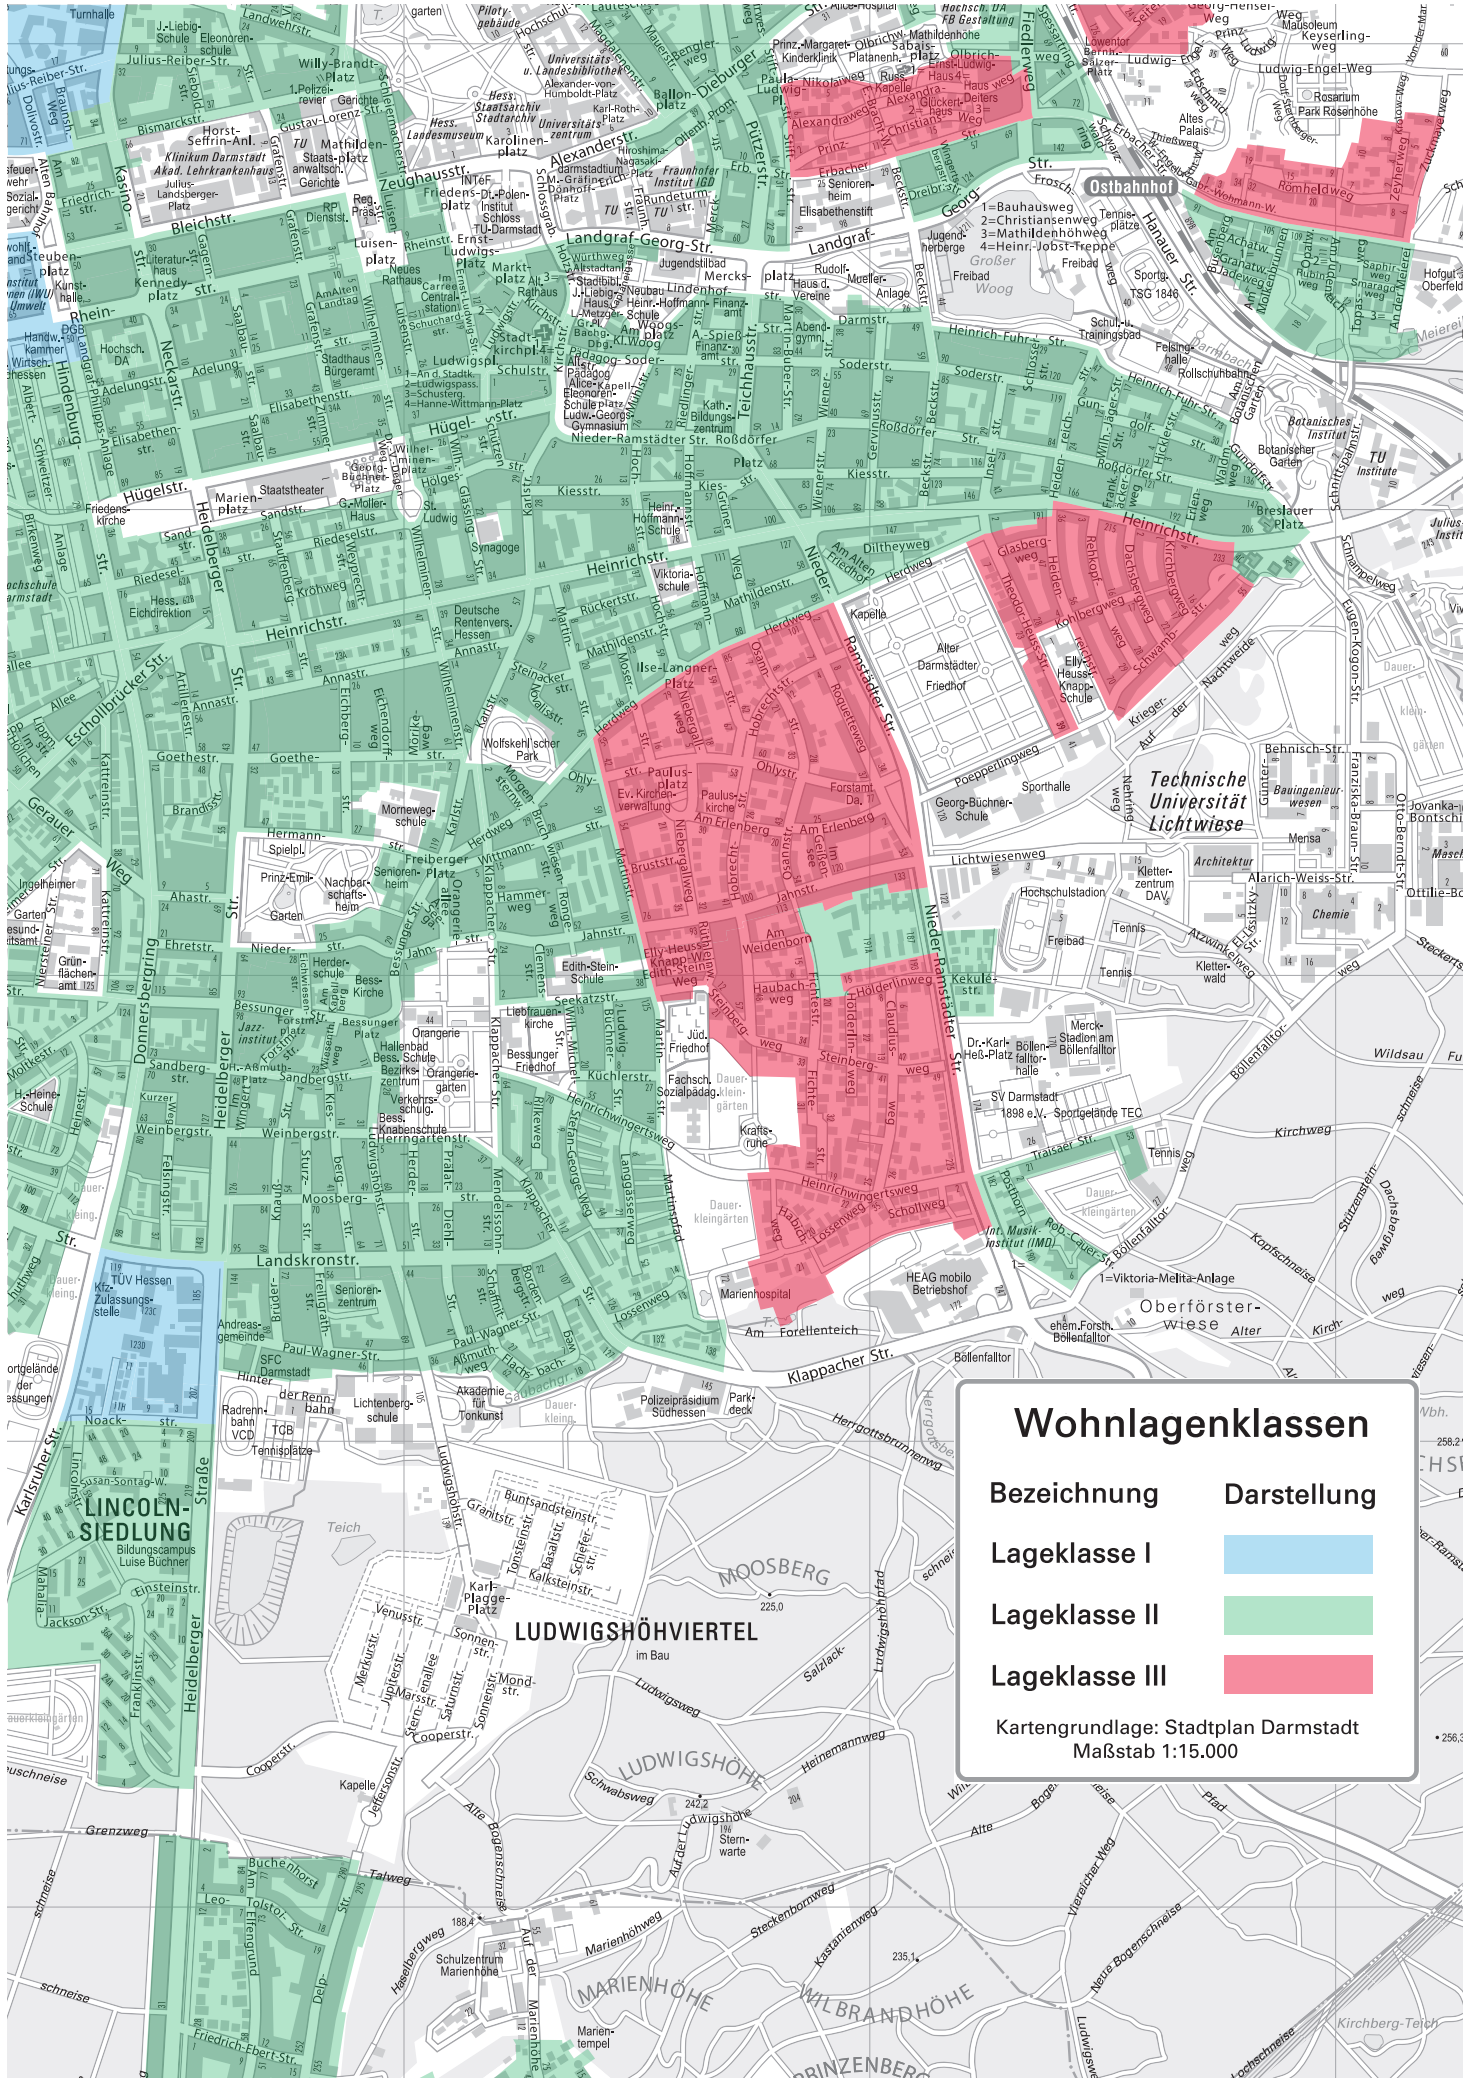

Wohnlagenkarte für den Qualifizierten Mietspiegel Darmstadt 2022

Ausschnitt Innenstadt SO

Wohnlagenklassen

Bezeichnung	Darstellung
Lageklasse I	■
Lageklasse II	■
Lageklasse III	■

Kartengrundlage: Stadtplan Darmstadt
Maßstab 1:15.000