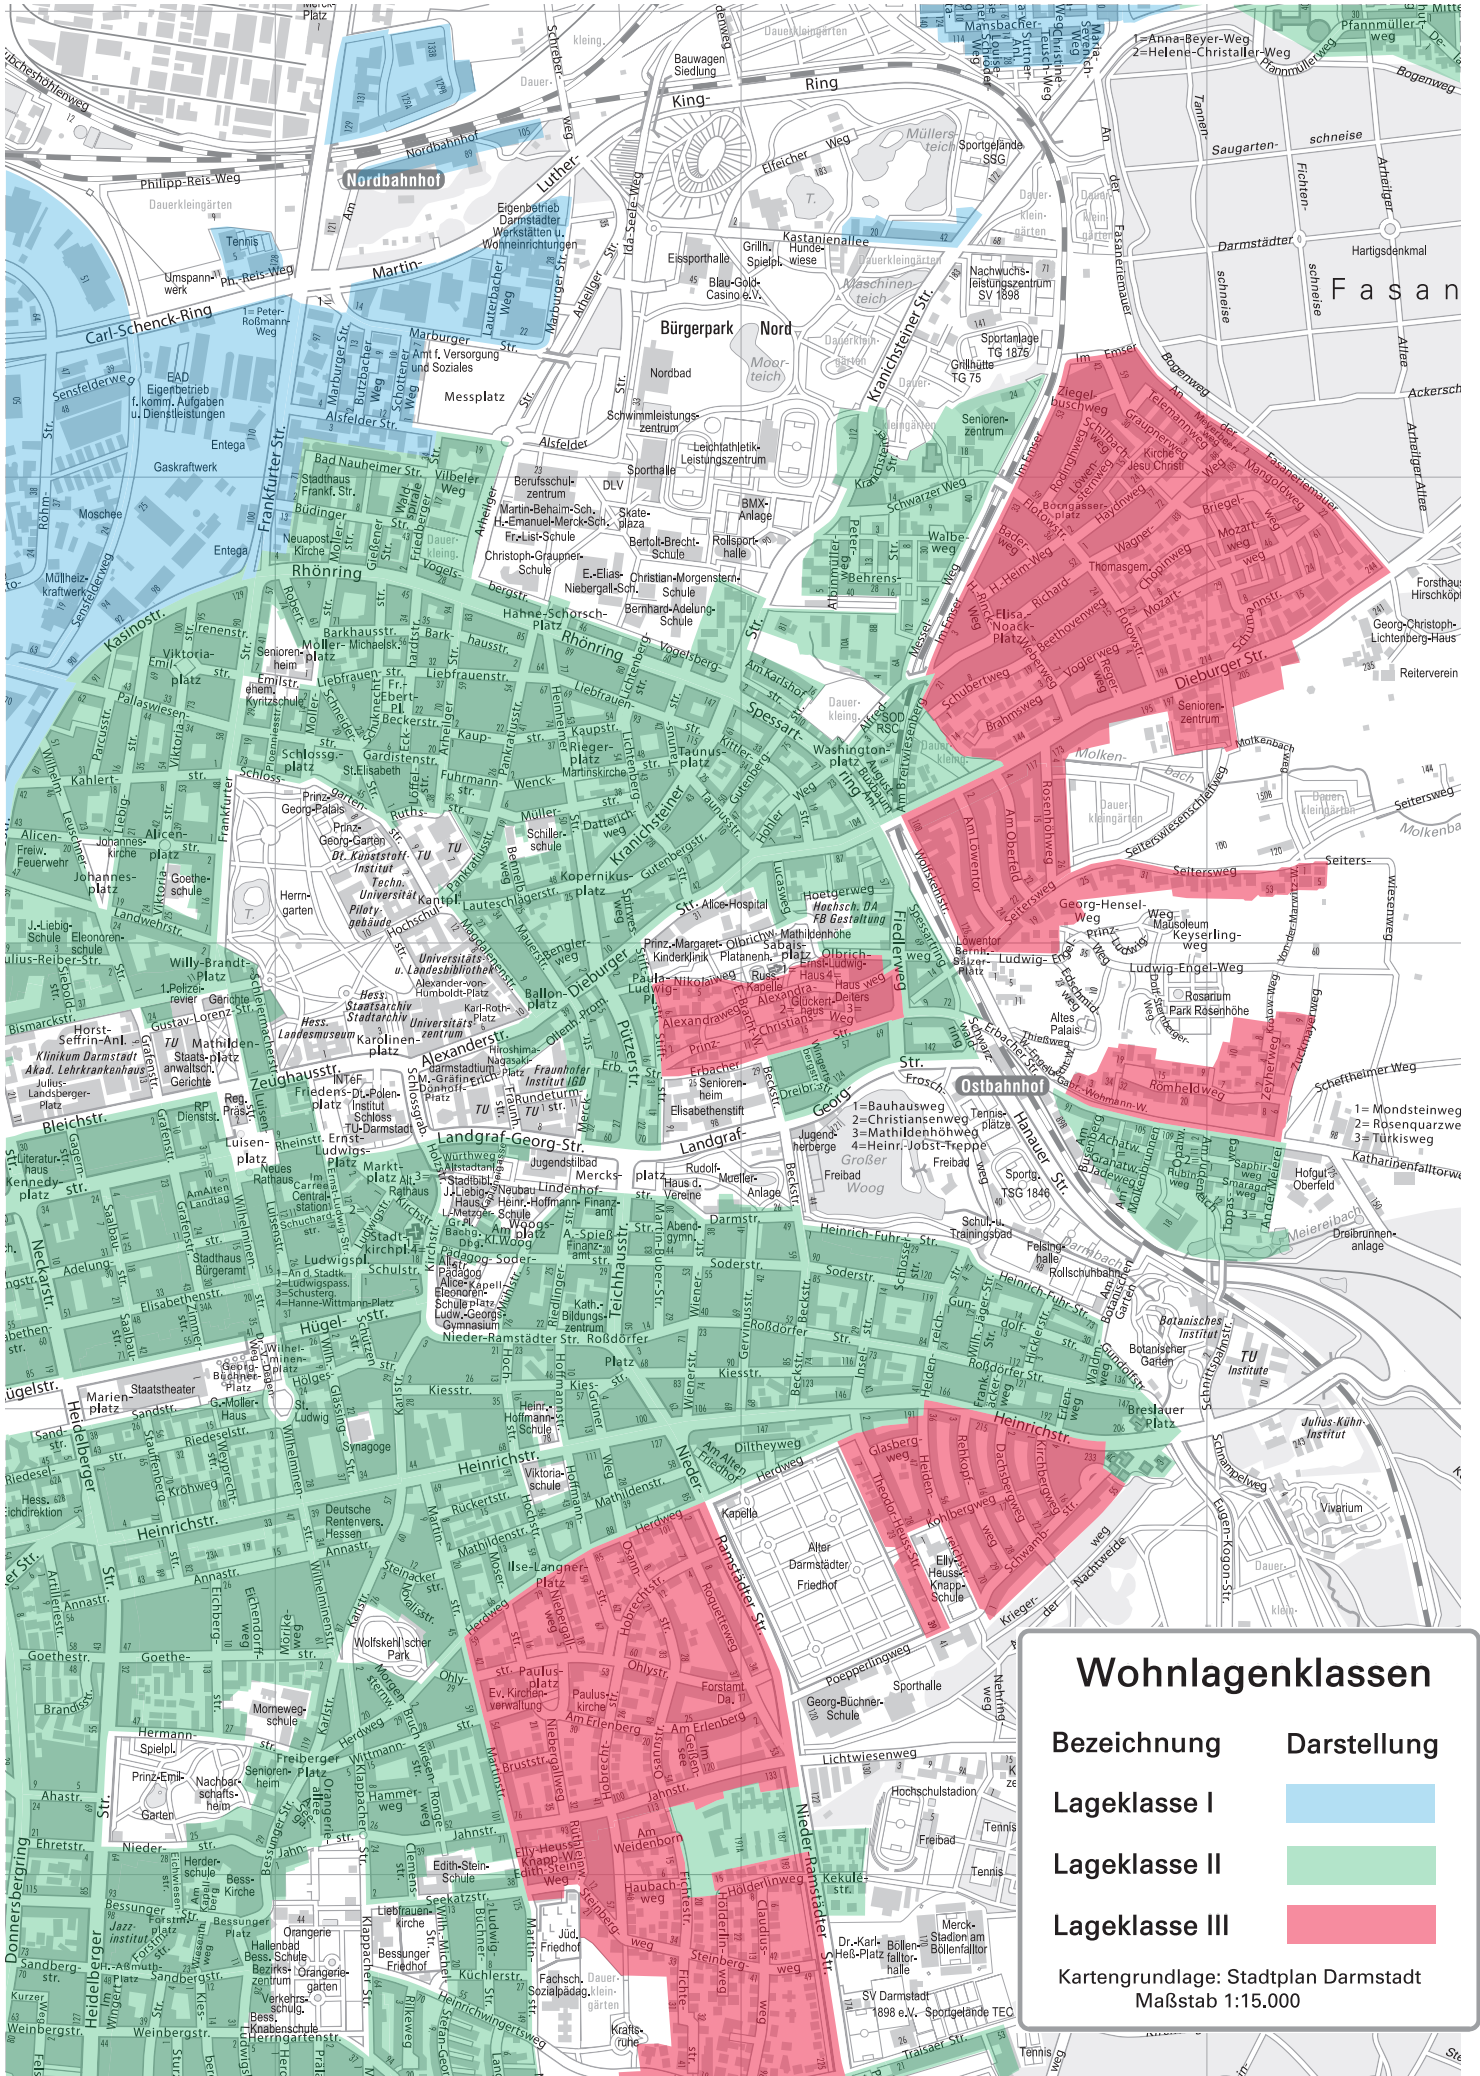

Wohnlagenkarte für den Qualifizierten Mietspiegel Darmstadt 2022

Ausschnitt Innenstadt NO

Wohnlagenklassen

Bezeichnung	Darstellung
Lageklasse I	■
Lageklasse II	■
Lageklasse III	■

Kartengrundlage: Stadtplan Darmstadt
Maßstab 1:15.000